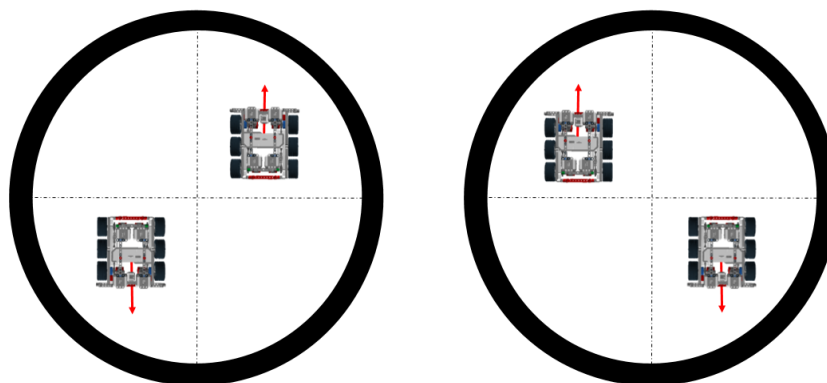

СУМО. III ВОЗРАСТНАЯ КАТЕГОРИЯ

Поле

- Поле имеет вид круглого ринга.
- Цвет ринга – белый.
- Диаметр поля: 97-100 см.
- Граница ринга маркирована черной линией шириной 5 см.

Робот

- Робот собирается из деталей конструкторов LEGO.
- При старте размер робота не должен превышать **20 x 20 x 20 см.**
- В процессе движения, размеры робота **НЕ** могут изменяться.
- Датчики определения расстояния могут располагаться только с одной стороны и направлены также в одну сторону.
- Вес робота не должен превышать **1000 г.**
- Робот должен быть полностью автономным.
- Все края робота не должны быть настолько острыми, чтобы царапать или повреждать ринг, других роботов или игроков.
- Запрещены устройства/механизмы, бросающие что-либо.
- Запрещено использовать клейкие вещества для улучшения ходовых качеств.

Игра

- Роботы пытаются вытолкнуть соперника с ринга.
- Длительность раунда – 120 секунд.
- По решению судьи, матч может быть досрочно остановлен.
- Перед стартом роботы размещаются в любом месте противоположных квадрантов (четвертей) поля, параллельно друг другу и направлены в противоположную сторону относительно друг друга.
- По команде судьи участники запускают программу робота. После этого прикасаться к роботу нельзя. Робот должен начать **движение не ранее, чем через 5 секунд** после подачи сигнала старта.
- Раунд оканчивается победой в случае, если робот противника вышел за пределы круга больше, чем половиной корпуса.