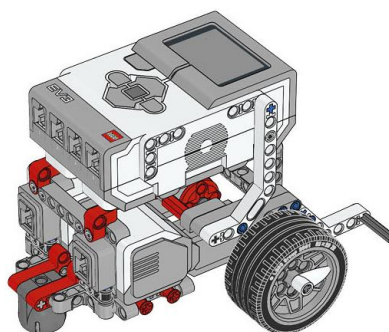

Рис. 2. Виды и количество фруктов в зонах хранения

После распознавание фрукта, робот должен доставить фрукт из зоны хранения в зону, соответствующую его качеству: свежие фрукты — в гастроном, незрелые фрукты — в камеру созревания, неприглядные фрукты — на завод для производства сока, фруктовых салатов или коктейлей, а испорченные фрукты — на биогазовый завод.

Робот должен стартовать из зоны старта в пределах зелёной линии и завершить выполнение задания в красной зоне (рис. 1).

Ограничения

- Робот должен быть создан на основе стандартной базовой тележки. Изменять её конструкцию запрещено. Можно только добавлять элементы.