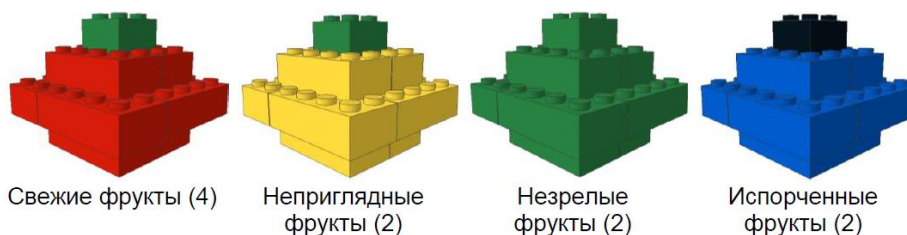

Две красные зоны на полигоне — это гастрономы, синяя зона — биогазовый завод, зелёная зона — камера созревания, жёлтая зона — завод по переработке фруктов нетоварного вида.

Фрукты могут быть четырёх видов (рис. 2).

Рис. 2. Виды и количество фруктов в зонах хранения

После распознавание фрукта, робот должен доставить фрукт из зоны хранения в зону, соответствующую его качеству: свежие фрукты — в гастроном, незрелые фрукты — в камеру созревания, неприглядные фрукты — на завод для производства сока, фруктовых салатов или коктейлей, а испорченные фрукты — на биогазовый завод.