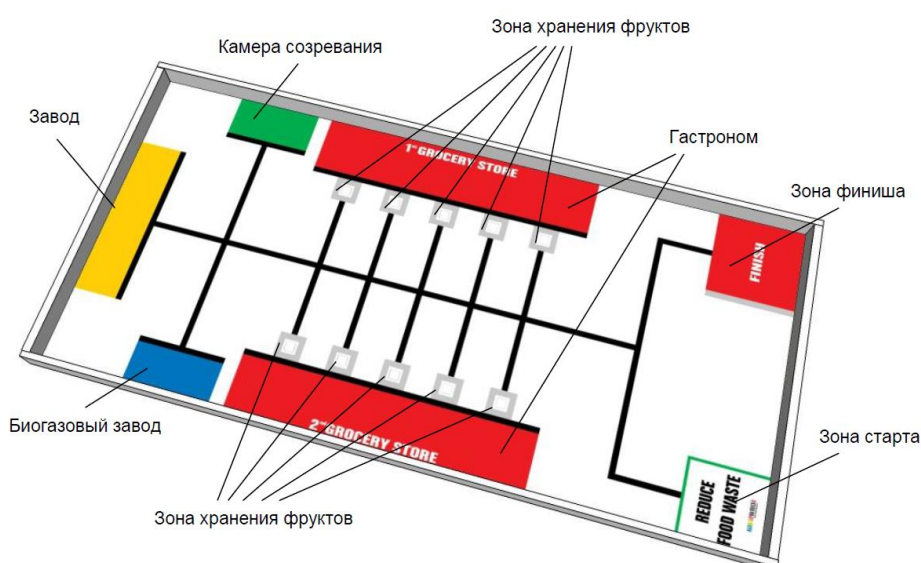

СОКРАЩЕНИЕ ПИЩЕВЫХ ОТХОДОВ - 1. V ВОЗРАСТНАЯ КАТЕГОРИЯ

В мире практически одному миллиарду людей не хватает еды. В то же время 30% произведенных в мире продуктов становятся отходами. Производится большое количество разных продуктов питания, но большая их доля в результате бракуется, оказывается на свалках, остаётся гнить на полях. Перезрелость, нетоварный вид и т.д., причин много. Сельскохозяйственные компании тратят огромные ресурсы на выращивание, обработку, транспортировку и распространение продуктов питания, а 30% произведённой продукции так и не попадёт в употребление.

Рассмотрим фрукты. Ваша задача заключается в том, чтобы робот помог сократить потери продукции.

Рис. 1. Поле «Сокращение пищевых отходов»

Сначала необходимо отобрать фрукты в соответствии с их внешним видом и сроком годности, а затем доставить отобранные в места их практически безотходной обработки и потребления: на завод по производству соков, в камеру быстрого созревания, в гастрономы или на завод по производству биогаза (рис. 1).

Две красные зоны на полигоне — это гастрономы, синяя зона — биогазовый завод, зелёная зона — камера созревания, жёлтая зона — завод по переработке фруктов нетоварного вида.

Фрукты могут быть четырёх видов (рис. 2).